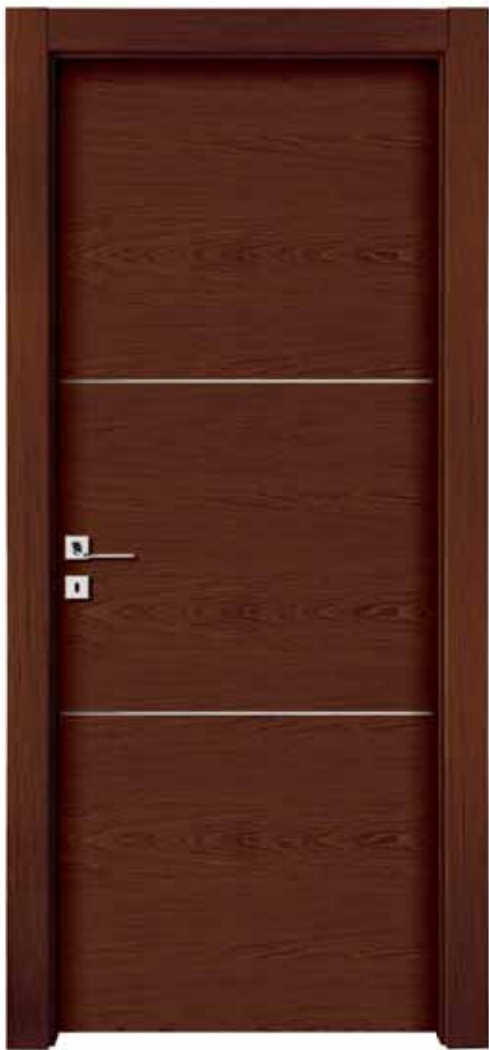

Y59 VGO PURPLE

Battente Planya - 1A S1 / Swing door Planya - 1A S1
Finitura Rovere Moka / Finishing Rovere Moka

Y59 VDS BLACK - TOTAL HEIGHT

Battente Planya - 1A S1 / Swing door Planya - 1A S1
Finitura Rovere Bruno / Finishing Rovere Bruno